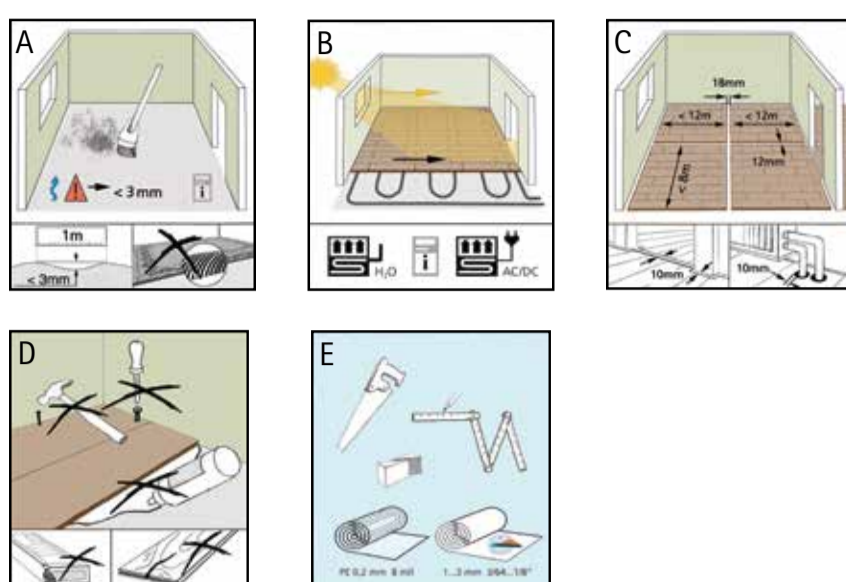

Flecken-
unempfindlich

Kratzfest

Formstabil und
passgenau

Weitgehend
Chemikalien
unempfindlich

Pflegeleicht

WaterSafety
TRÄGERPLATTE

Gemäß Garantiebedingungen des Herstellers

48 h
U < 70%
> 18°C / 64°F

1. PE 0.2 mm, 20 cm, 10 mm.
2. 10 mm.
3. ≈ 0, 12°.
4. $> 400\text{mm}$, 12°.
5. 12°.
6. 12°.
7. 12°.
8. 1a, 1b, 1c, 2a, 2b, 2c, 3a, 3b.
9. 10 mm, $> 50\text{mm}$.
10. 10 mm, 10 mm.
11. $\varnothing x$, $\varnothing x + 20\text{mm}$.
12. 12°.
13. $20 - 22^\circ\text{C}$, U 50 - 60%.
14. Type "W" soft / souple blando / мягкий.