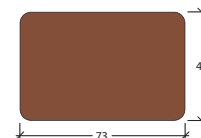

Art. Nr. 1200

Unterkonstruktion
Kebony Character 48 x 73 mm