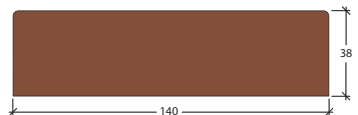

Art. Nr. 2522

Boardwalk
Kebony Clear 38 x 140 mm