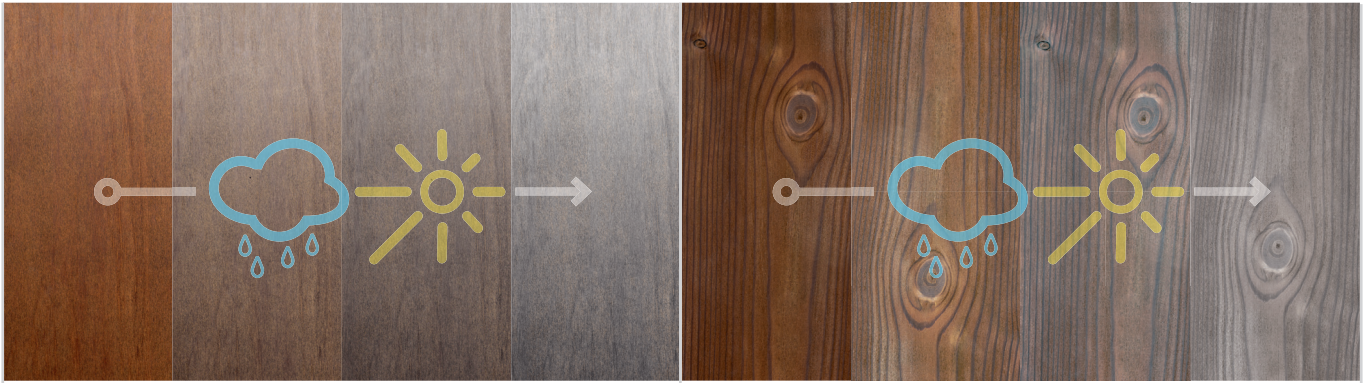

Kebony Terrasse

Kebony Clear

Art. Nr. 2131

Art. Nr. 2226

Art. Nr. 1127

Art. Nr. 1171

Art. Nr. 2522

Art. Nr. 1200

Art. Nr. 2480