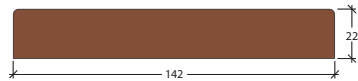

Art. Nr. 1127